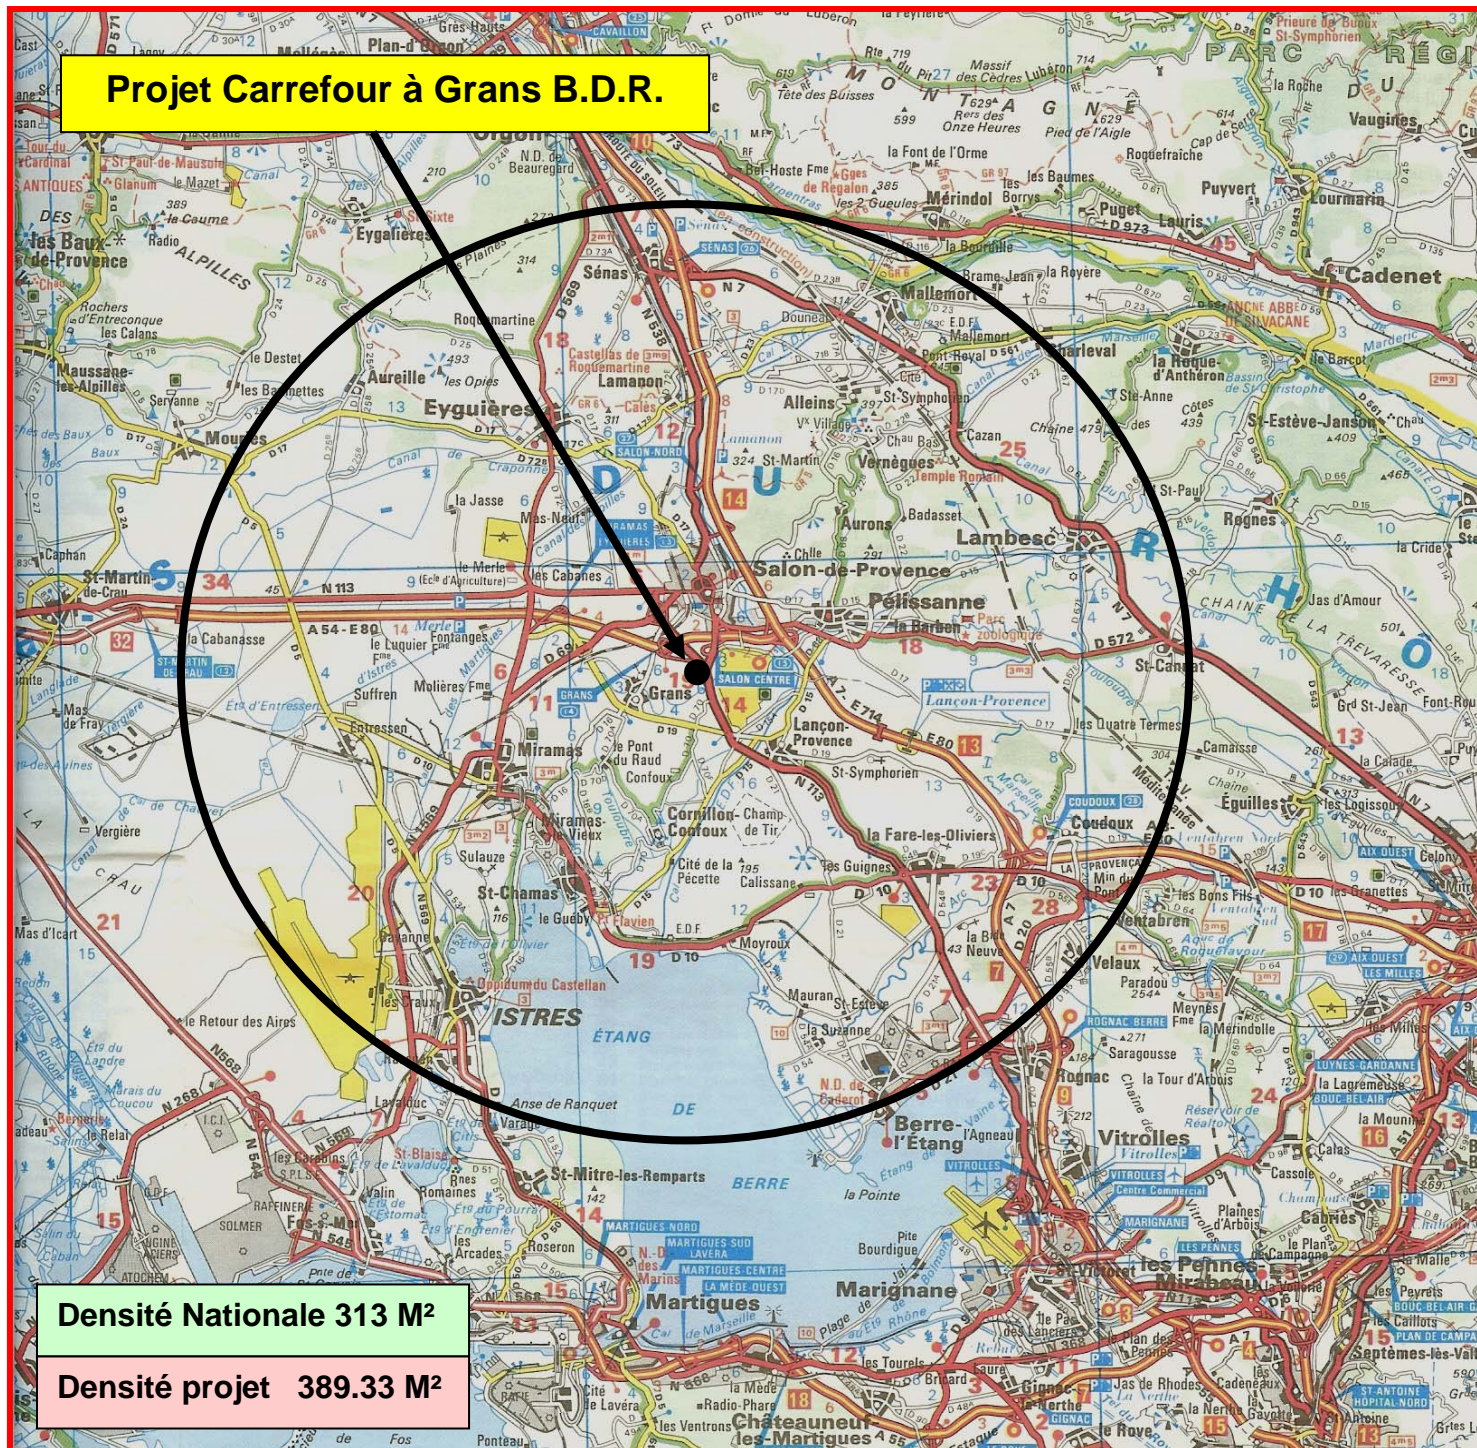

ZONE DE CHALANDISE tracé isochrone 15 mn'

Communes concernées : Grans - Salon de Provence - Pélissanne - la Barben - Lambesc - Aurons - Vernègues - Alleins - Lamanon - Sénas - Aureille - Eyguières - Miramas - St Chamas - Istres - Cornillon Confoux - Berre - l'Étang - La Fare les Oliviers - Coudoux - Lançon de Provence.