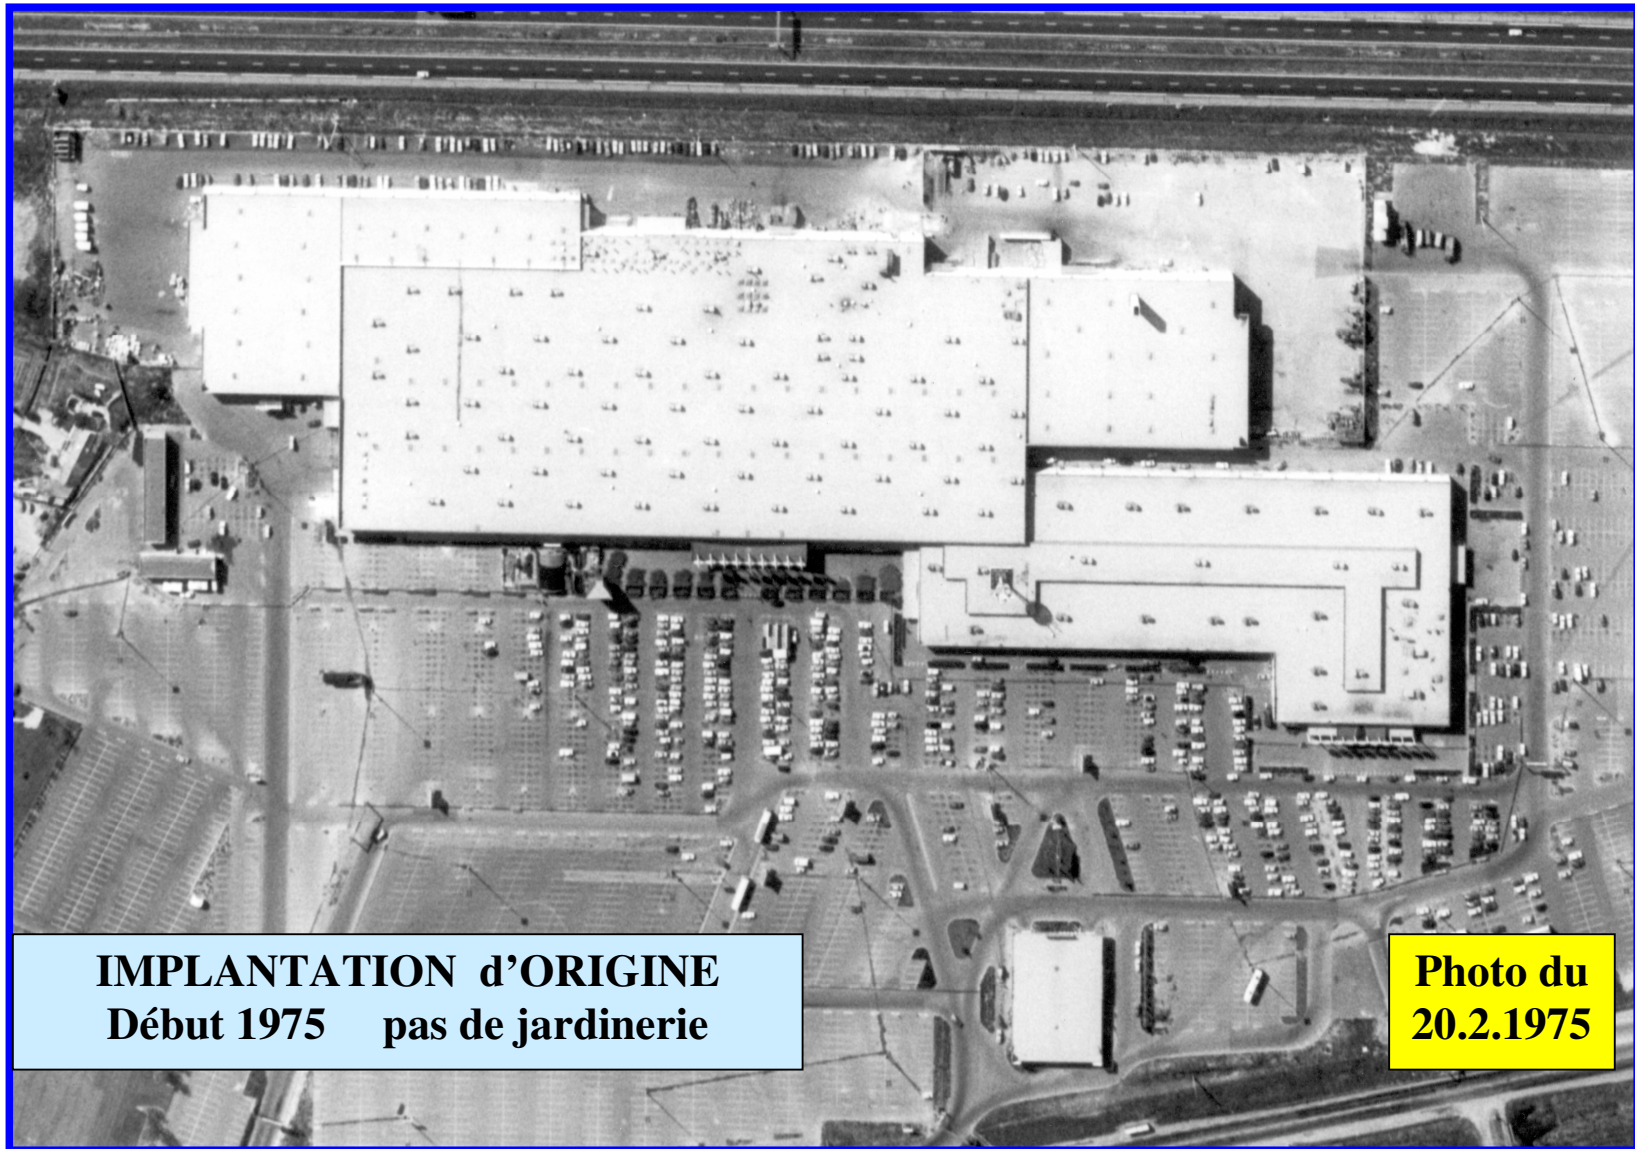

## C.C. Carrefour 13127 Vitrolles

**IMPLANTATION d'ORIGINE**  
**Début 1975 pas de jardinerie**

**Photo du**  
**20.2.1975**

*EN TOUTE FRANCHISE*

**C.C. Carrefour 13127 Vitrolles**

**CREATION JUILLET 1975**  
**3 000 M<sup>2</sup> Jardinerie illicite**  
**Sans C.D.U.C.**  
**Sans permis de Construire**

**Photo du**  
**30.6.1981**

***EN TOUTE FRANCHISE***