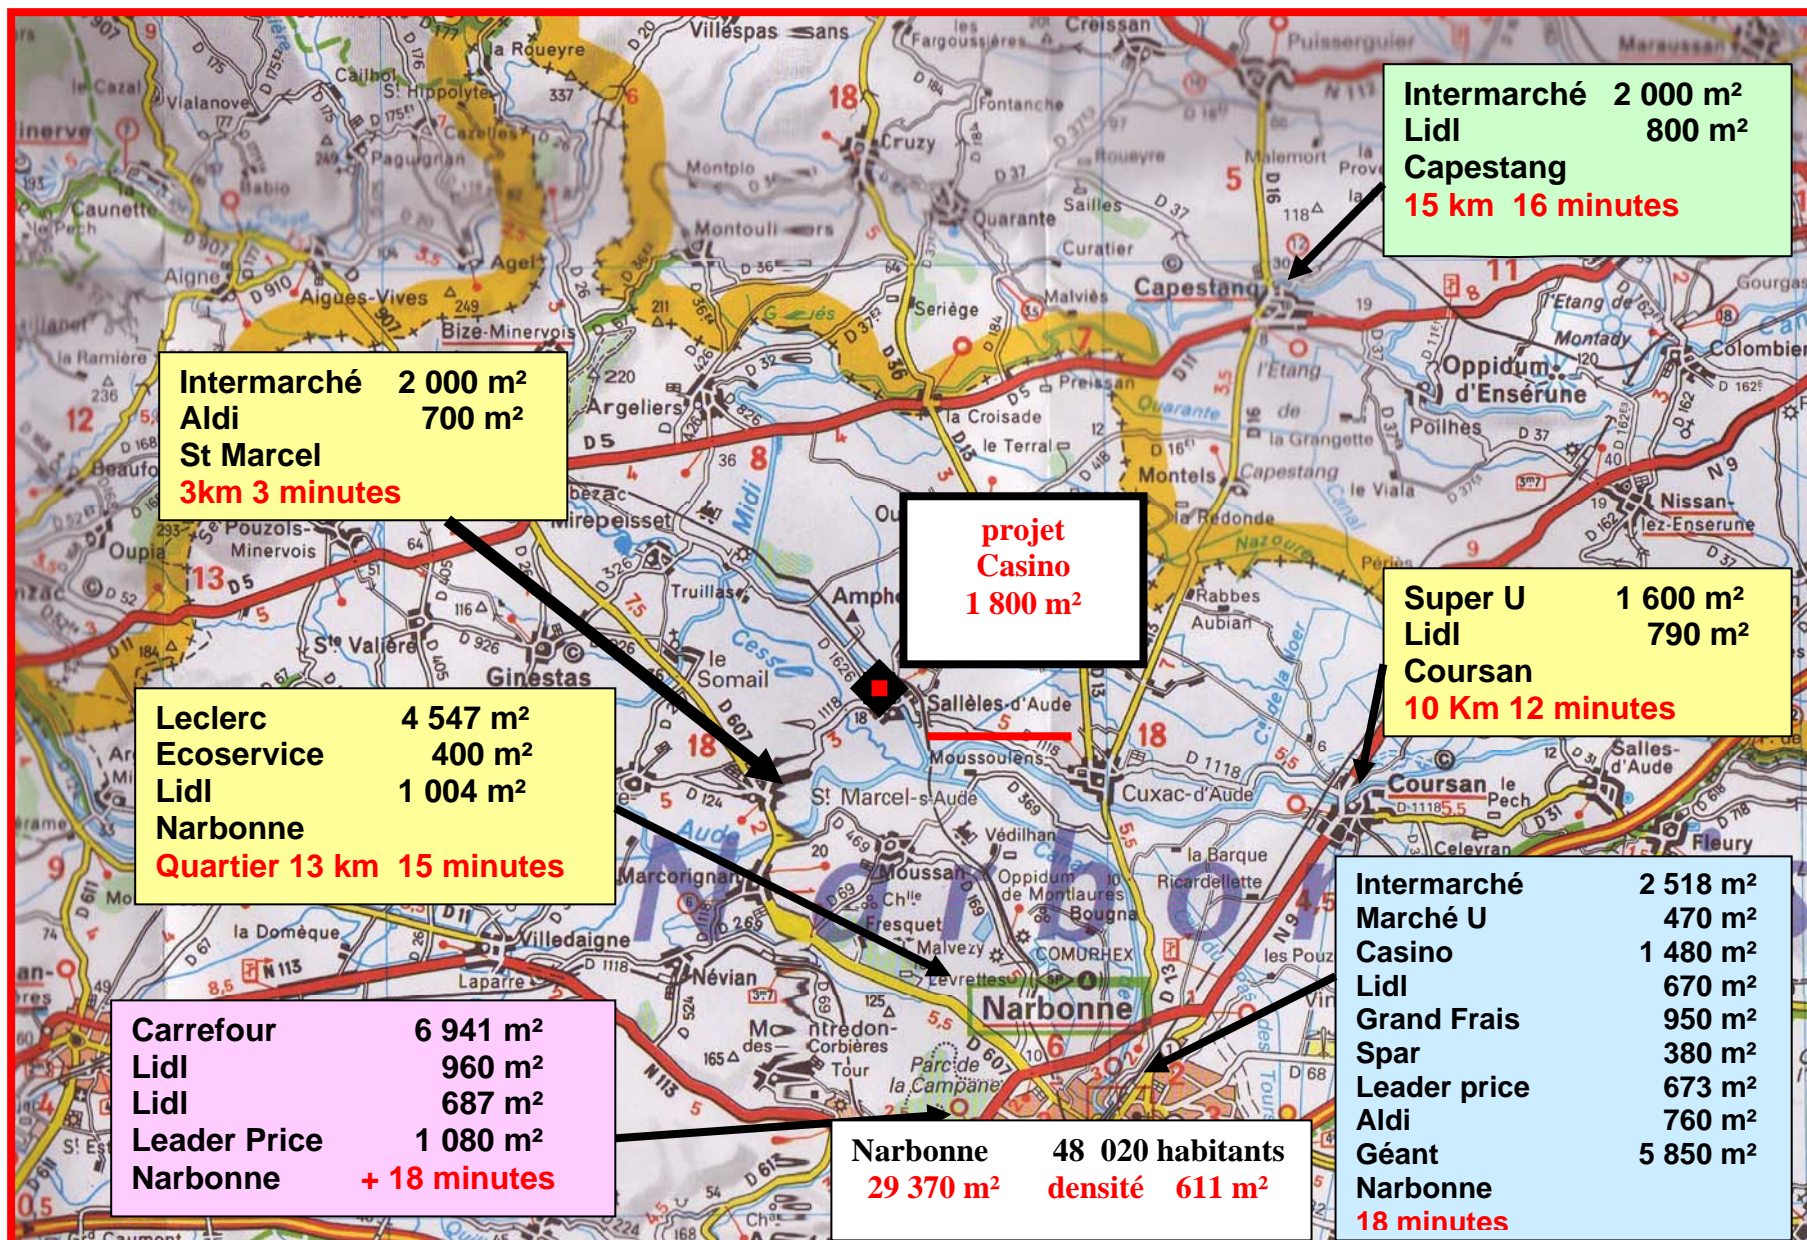

# PLAN DE SITUATION DE LA CONCURRENCE PROJET CASINO 1 800 m<sup>2</sup>

**EN TOUTE FRANCHISE**